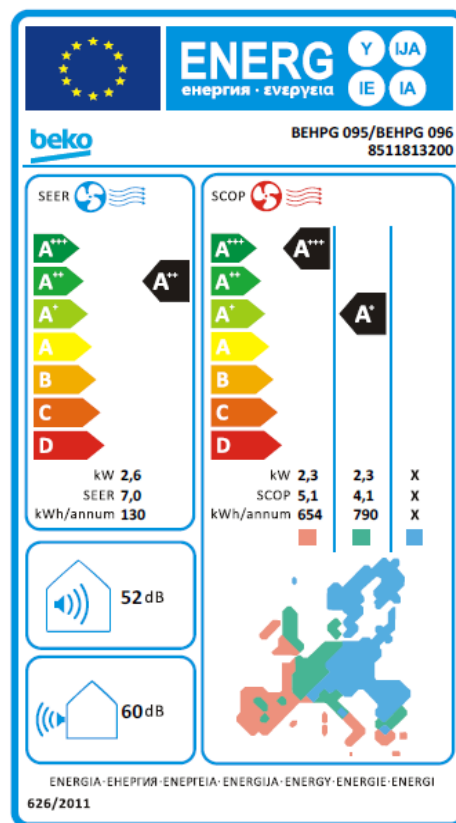

Beko Portugal, Unipessoal Lda

Ar Condicionado

BEHPG 095/ BEHPG 096

Inverter Mono Split com WIFI

Categorização

Código SKU	8511823200
Código EAN	8690842742125
Tipo de compressor da unidade exterior	Inverter Mono Split
Tipo de Aquecimento	Bomba de Calor

Eficiência Energética

Eficiência Energética	0
EER Frio (W/W)	7.0
SCOP médio Calor (W/W)	4.1
Classe de Eficiência Energética Sazonal para Frio	A++
Classe de Eficiência Sazonal Energética Média para Calor	A+
Consumo Energético Anual para Frio (kWh/ano)	130
Consumo Energético Anual para Calor (kWh/ano)	790

Características físicas

Cor do Display LED	Branco
Cor de produto	Branco
Controlo remoto	LCD
Display	LED

Conveniência

Função de Auto Limpeza	Não
Jet Heat	Sim
Jet Cool	Sim
Função de auto-reinício	Sim
Função Desumidificador	Sim
Controlo de Temperatura Automática	Sim
Auto-transmissão	Sim
Modo descanso	Sim
Filtro de Poelras Lavável	Sim
Função Temporizador	24 Horas
Função Descongelação	Sim
Velocidades da Ventoinha	5
Direção de Ar Automática (Clima-Baixo)	Sim
Função "Zoneflow"	Sim
Abertura automática da aba	Sim
Filtro Extra	Filtro de Carvão Ativo (1un) Filtro de Catalizador-frio (1un) Filtro de alta densidade - lavável
Tipo de filtro	
Self Clean+	Sim
Função Higiene	Não
Conectividade	WiFi

Dados Eléctricos

Intensidade da corrente eléctrica - Frio (A)	3.5
Intensidade da corrente eléctrica - Calor (A)	3.8
Voltagem (v)	220-240
Frequência (Hz)	50

Etiqueta Energética

beko

Modelo BEHPG 095/ BEHPG 096
EAN 8690842742125
SKU 8511823200